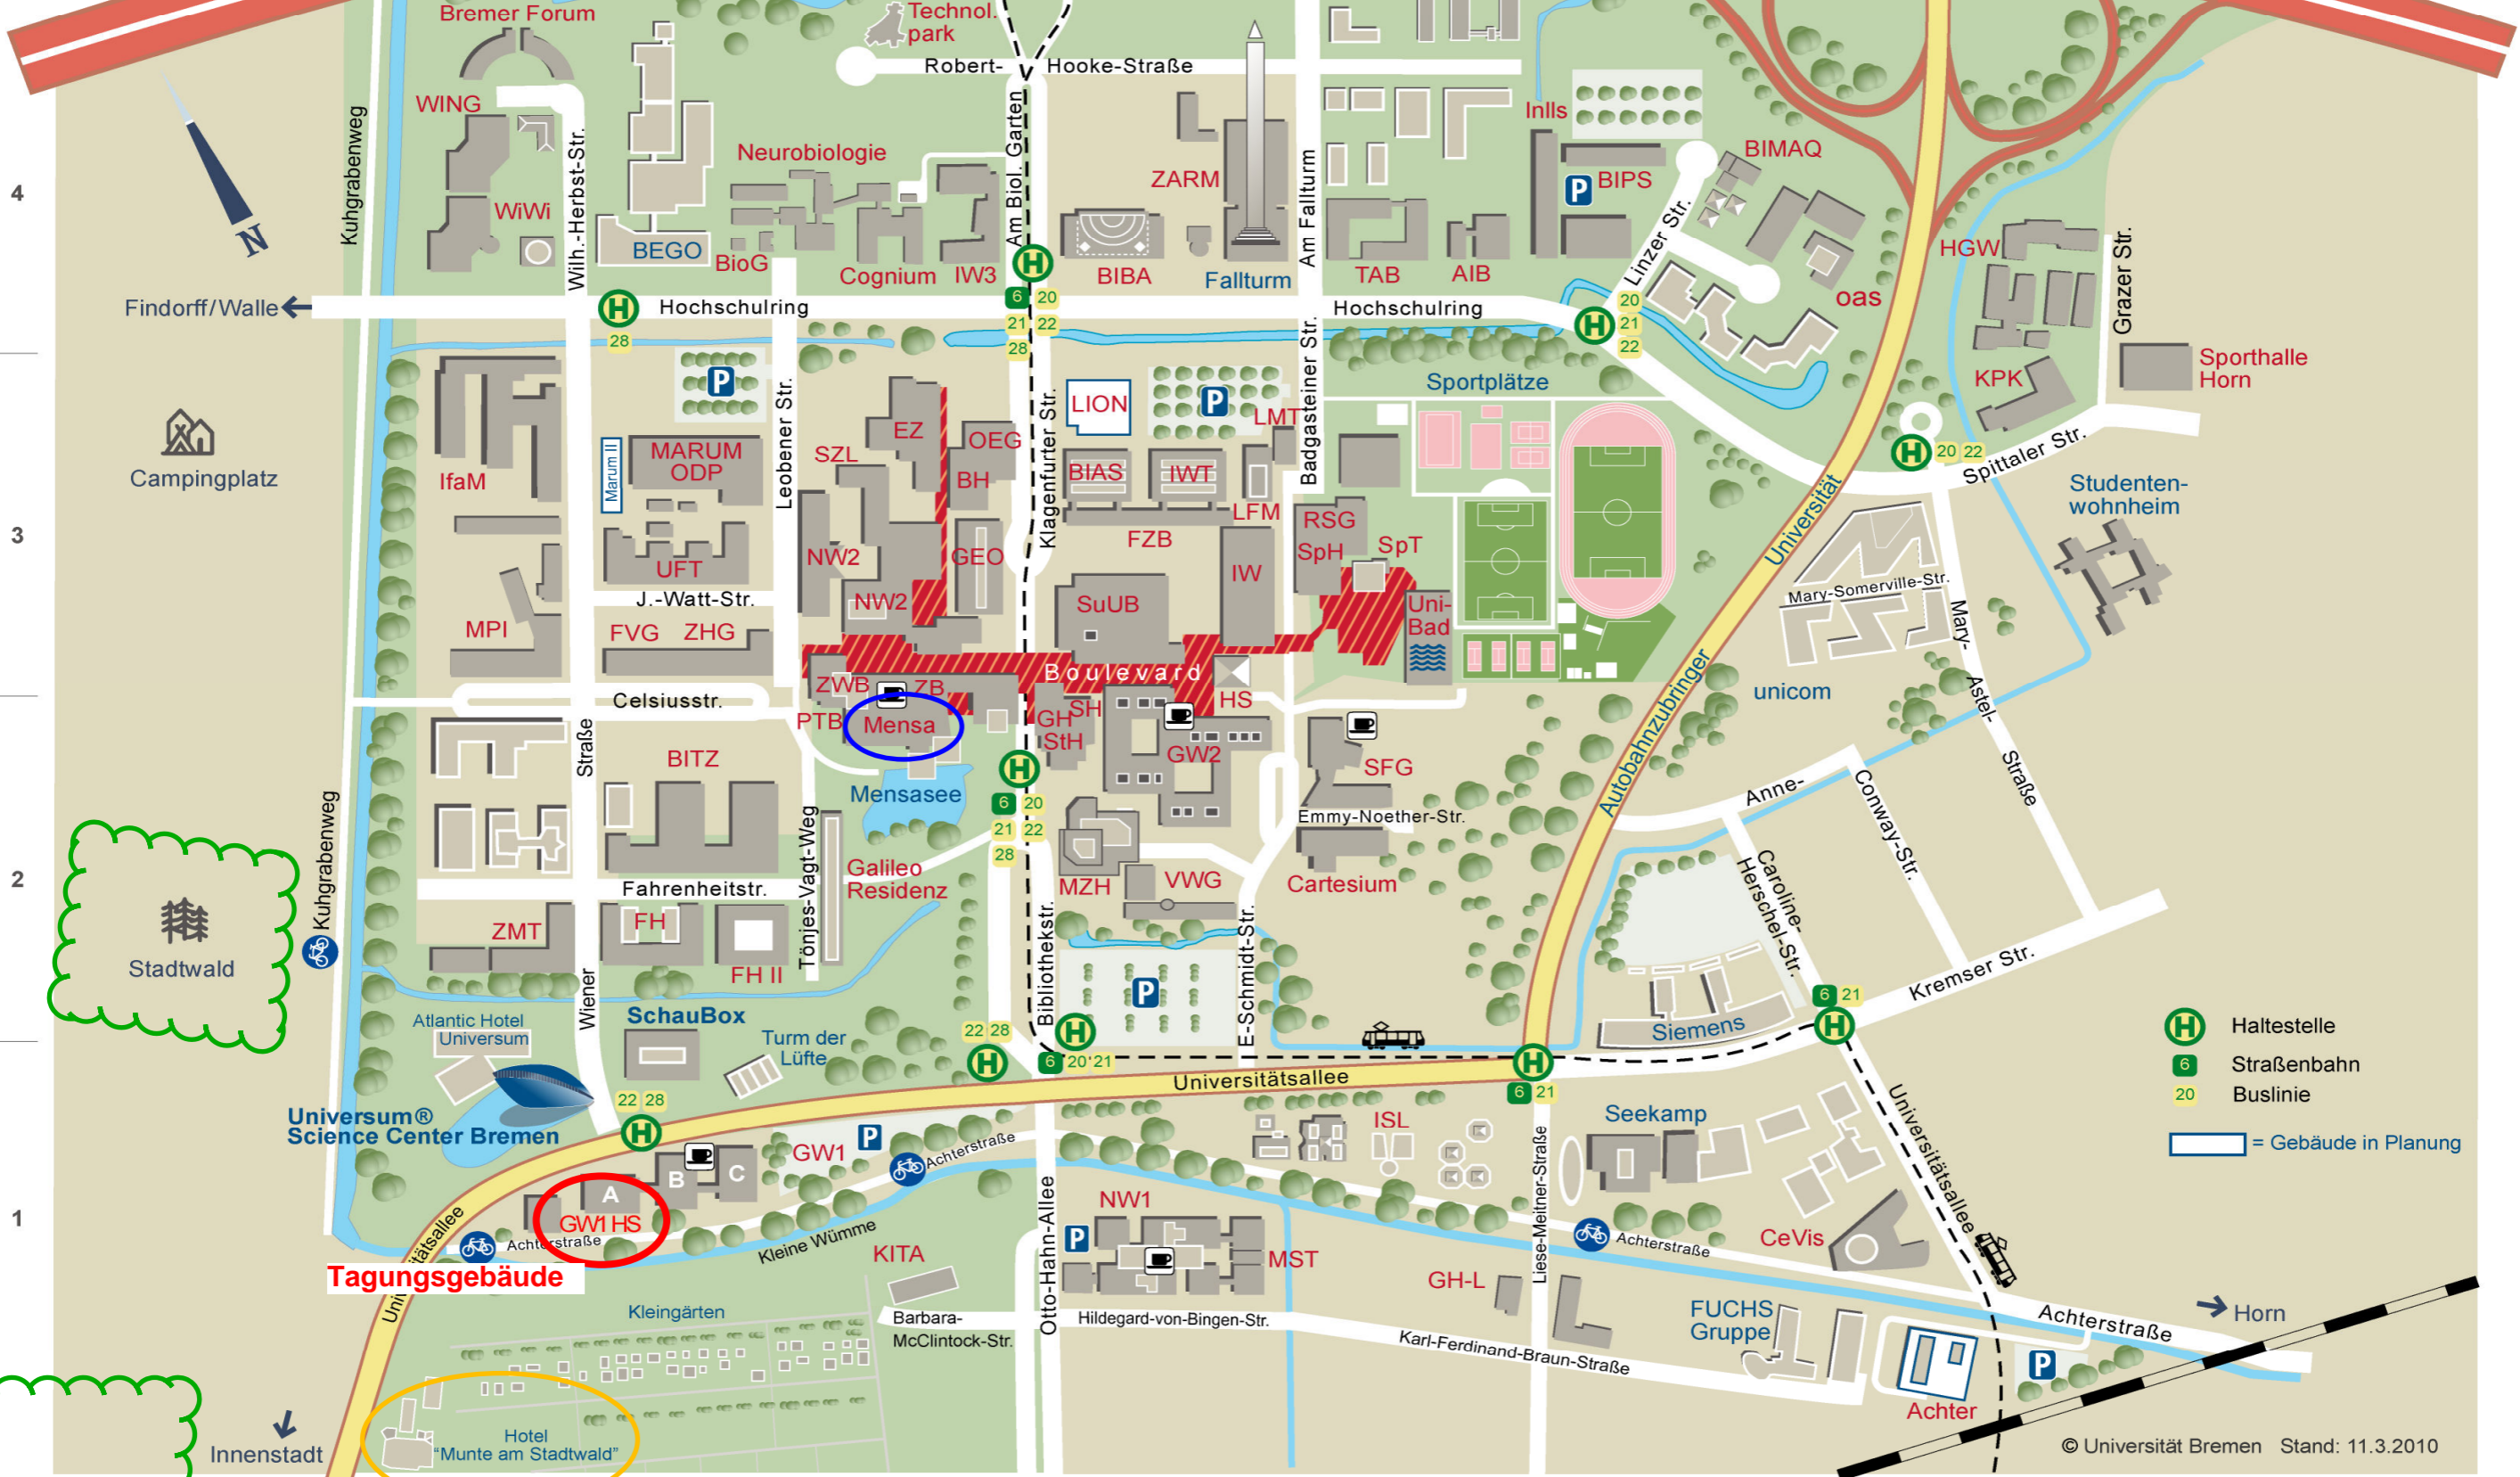

Richtung:  
BRHV

Richtung:  
HH, H, OS

- H Haltestelle
- 6 Straßenbahn
- 20 Buslinie
- [Outline] = Gebäude in Planung

Bürgerpark

Hotel Munte

Tagungsgebäude

GW1 HS

Innenstadt

Horn